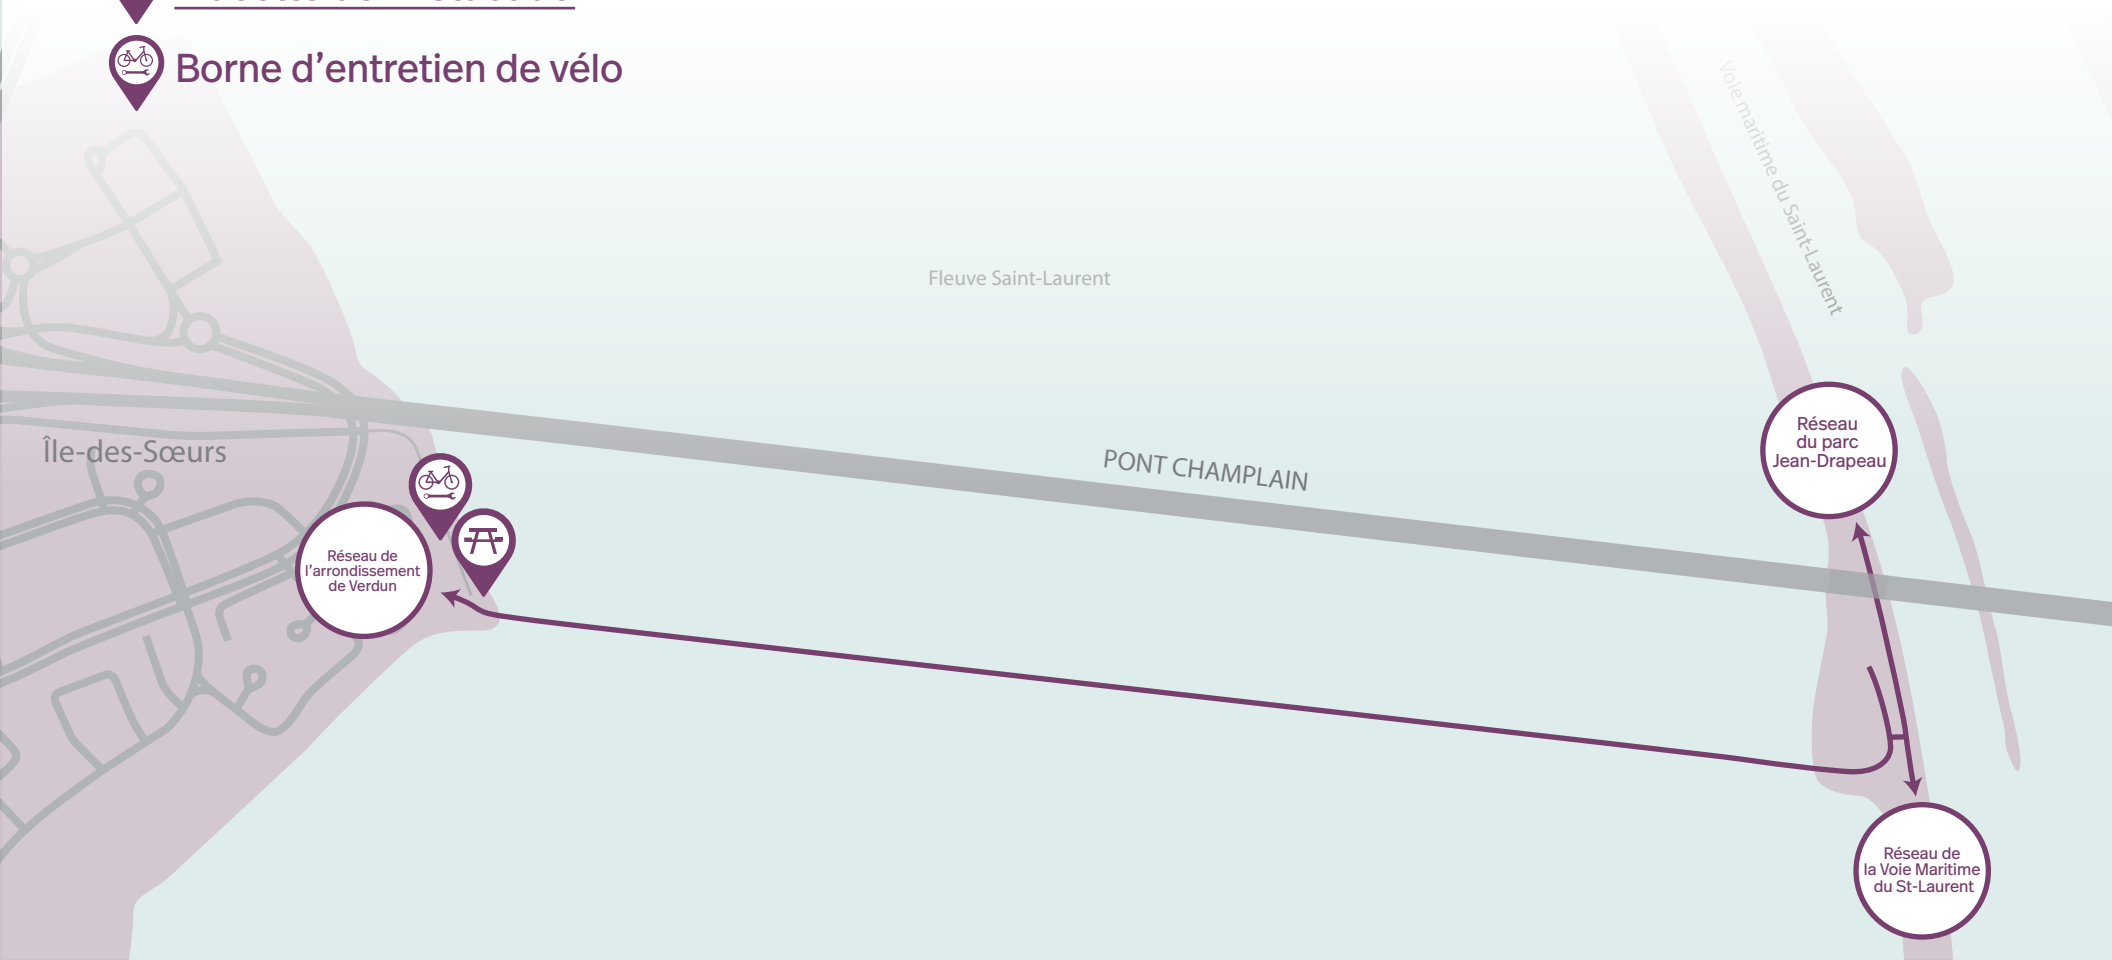

Carte du réseau cyclable et piétonnier

Ponts
JACQUES CARTIER +
CHAMPLAIN
Bridges
Canada

Carte du réseau cyclable et piétonnier

Secteur du pont Jacques-Cartier

Ponts
**JACQUES CARTIER +
CHAMPLAIN**
Bridges
Canada

-  Horaire 3 saisons
-  Fermé l'hiver
-  Borne d'entretien de vélo
-  Passage piétonnier du Pavillon de l'île Ste-Hélène
-  Escalier architectural

Carte du réseau cyclable et piétonnier

Secteur de l'Estacade du pont Champlain

-  Horaire 3 saisons
-  Fermé l'hiver
-  Placette de l'Estacade
-  Borne d'entretien de vélo

Carte du réseau cyclable et piétonnier

Secteur du tunnel de Melocheville

Ponts
**JACQUES CARTIER +
CHAMPLAIN**
Bridges
Canada

 Horaire 3 saisons

 Fermé l'hiver

Fleuve Saint-Laurent

Melocheville

Réseau
de la ville de
Melocheville

Réseau
de la ville de
Beauharnois

Voie maritime du Saint-Laurent

Barrage de Beauharnois