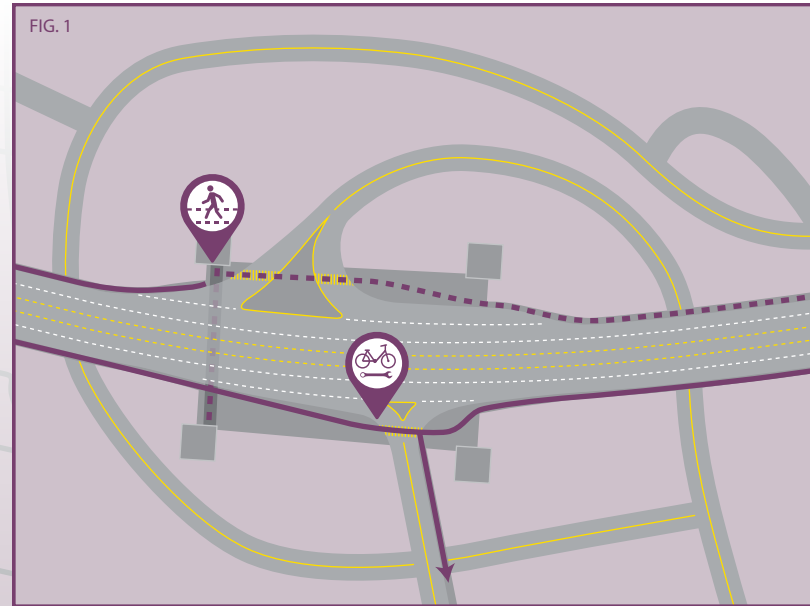

Carte du réseau cyclable et piétonnier

Ponts
JACQUES CARTIER +
CHAMPLAIN
Bridges
Canada

Carte du réseau cyclable et piétonnier

Secteur du pont Jacques-Cartier

Ponts
**JACQUES CARTIER +
CHAMPLAIN**
Bridges
Canada

-  Horaire 3 saisons
-  Fermé l'hiver
-  Borne d'entretien de vélo
-  Passage piétonnier du Pavillon de l'île Ste-Hélène
-  Escalier architectural

Carte du réseau cyclable et piétonnier

Secteur de l'Estacade du pont Champlain

-  Horaire 3 saisons
-  Fermé l'hiver
-  Placette de l'Estacade
-  Borne d'entretien de vélo

Carte du réseau cyclable et piétonnier

Secteur du tunnel de Melocheville

Ponts
**JACQUES CARTIER +
CHAMPLAIN**
Bridges
Canada

 Horaire 3 saisons

 Fermé l'hiver

Fleuve Saint-Laurent

Melocheville

Réseau
de la ville de
Melocheville

Réseau
de la ville de
Beauharnois

Voie maritime du Saint-Laurent

Barrage de Beauharnois