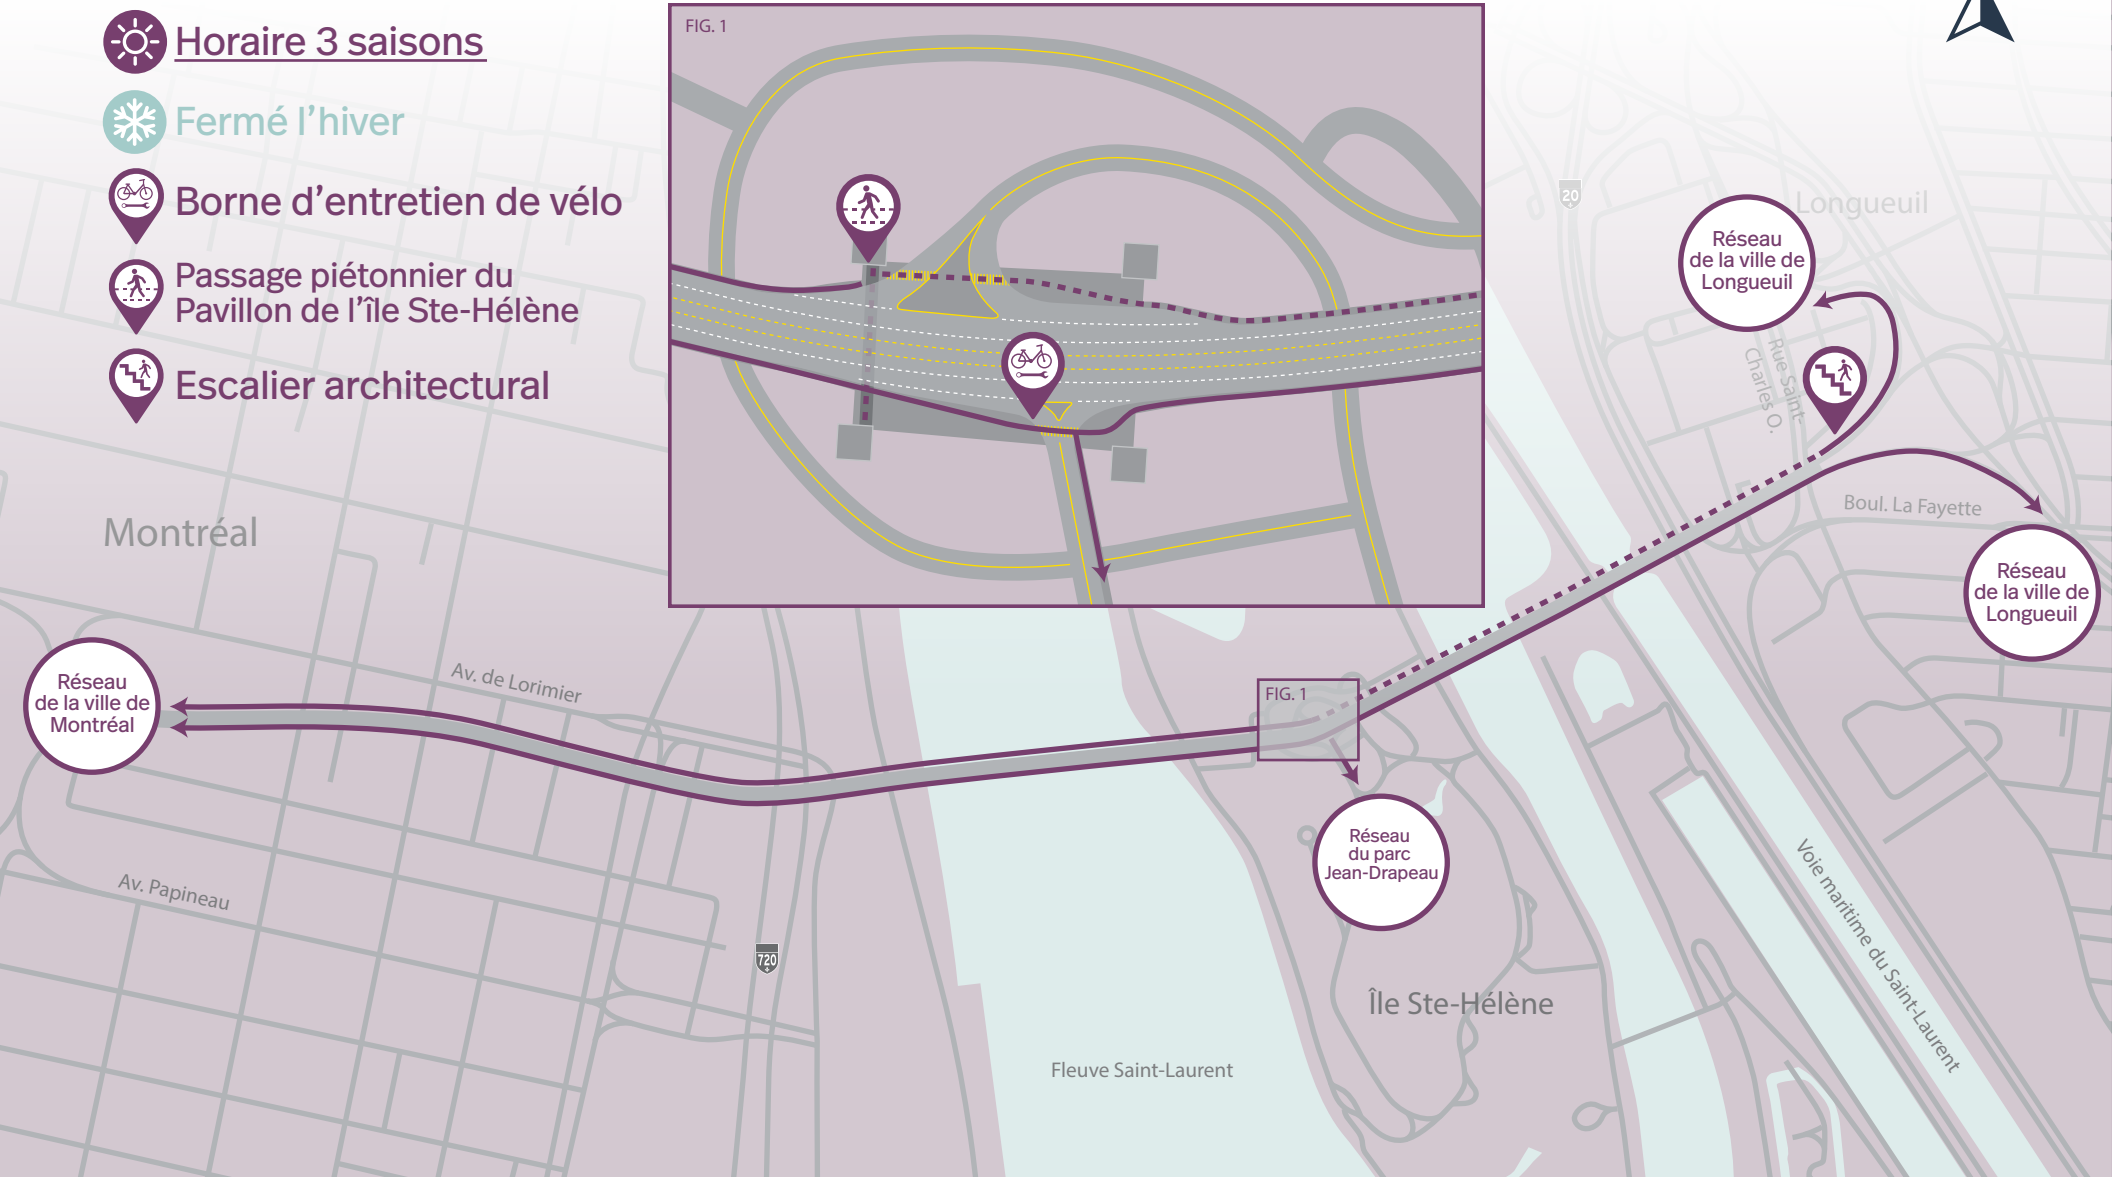

Carte du réseau cyclable et piétonnier

Ponts
JACQUES CARTIER +
CHAMPLAIN
Bridges
Canada

Carte du réseau cyclable et piétonnier

Secteur du pont Jacques-Cartier

Ponts
**JACQUES CARTIER +
CHAMPLAIN**
Bridges
Canada

-  Horaire 3 saisons
-  Fermé l'hiver
-  Borne d'entretien de vélo
-  Passage piétonnier du Pavillon de l'île Ste-Hélène
-  Escalier architectural

Carte du réseau cyclable et piétonnier

Secteur de l'Estacade du pont Champlain

-  Horaire 3 saisons
-  Fermé l'hiver
-  Placette de l'Estacade
-  Borne d'entretien de vélo

Carte du réseau cyclable et piétonnier

Secteur du tunnel de Melocheville

Ponts
**JACQUES CARTIER +
CHAMPLAIN**
Bridges
Canada

 Horaire 3 saisons

 Fermé l'hiver

Fleuve Saint-Laurent

Melocheville

Réseau
de la ville de
Melocheville

Réseau
de la ville de
Beauharnois

Voie maritime du Saint-Laurent

Barrage de Beauharnois