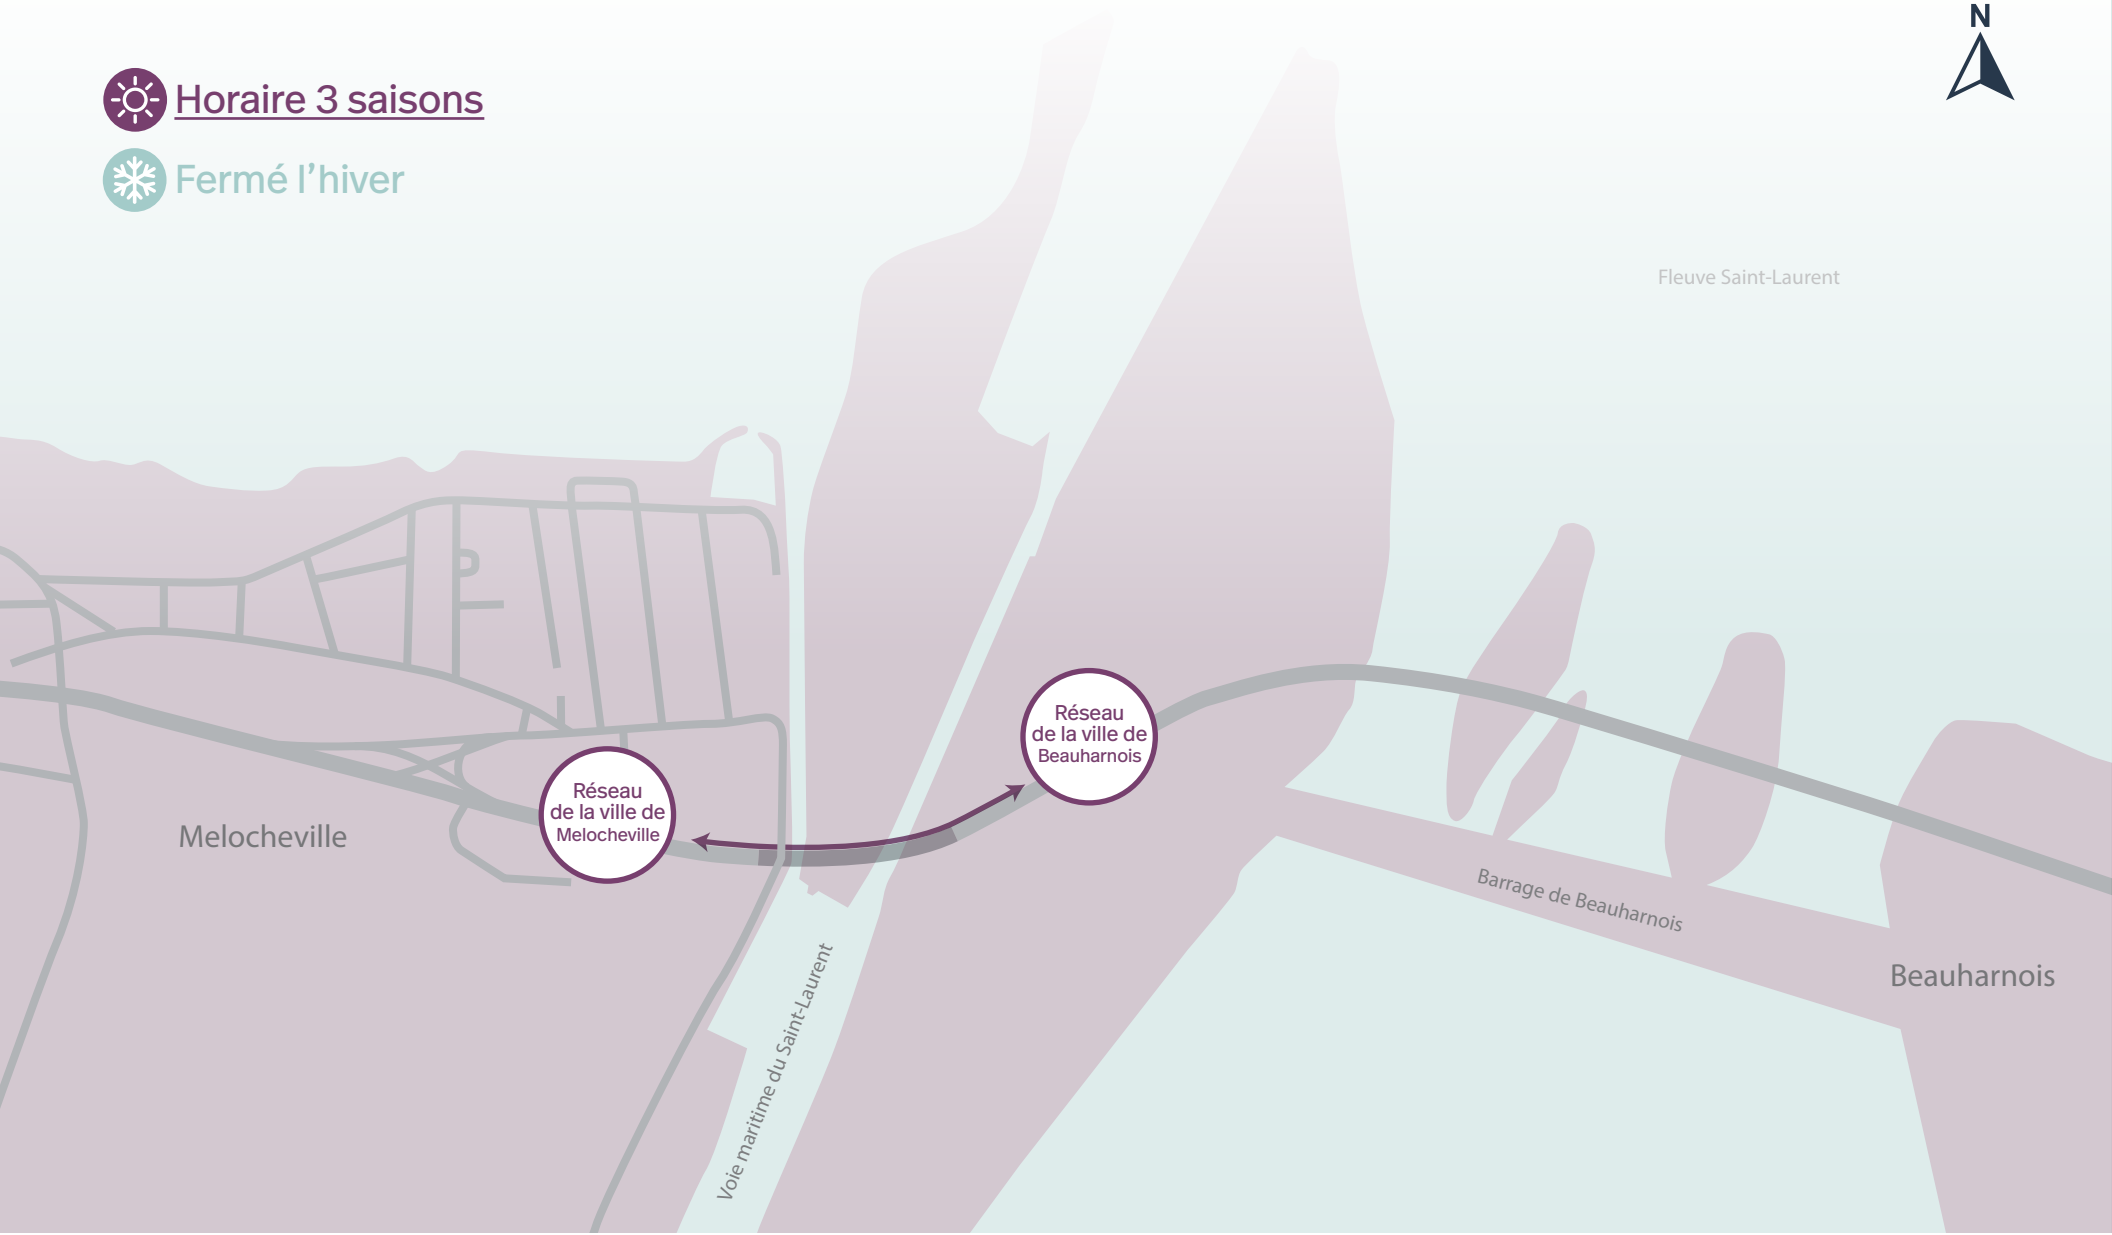

-  Horaire 3 saisons
-  Fermé l'hiver
-  Borne d'entretien de vélo
-  Passage piétonnier du Pavillon de l'île Ste-Hélène
-  Escalier architectural

Carte du réseau cyclable et piétonnier

Secteur de l'Estacade du pont Champlain

-  Horaire 3 saisons
-  Fermé l'hiver
-  Placette de l'Estacade
-  Borne d'entretien de vélo

Carte du réseau cyclable et piétonnier

Secteur du tunnel de Melocheville

Ponts
**JACQUES CARTIER +
CHAMPLAIN**
Bridges
Canada

 Horaire 3 saisons

 Fermé l'hiver

Fleuve Saint-Laurent

Melocheville

Réseau
de la ville de
Melocheville

Réseau
de la ville de
Beauharnois

Voie maritime du Saint-Laurent

Barrage de Beauharnois

Beauharnois